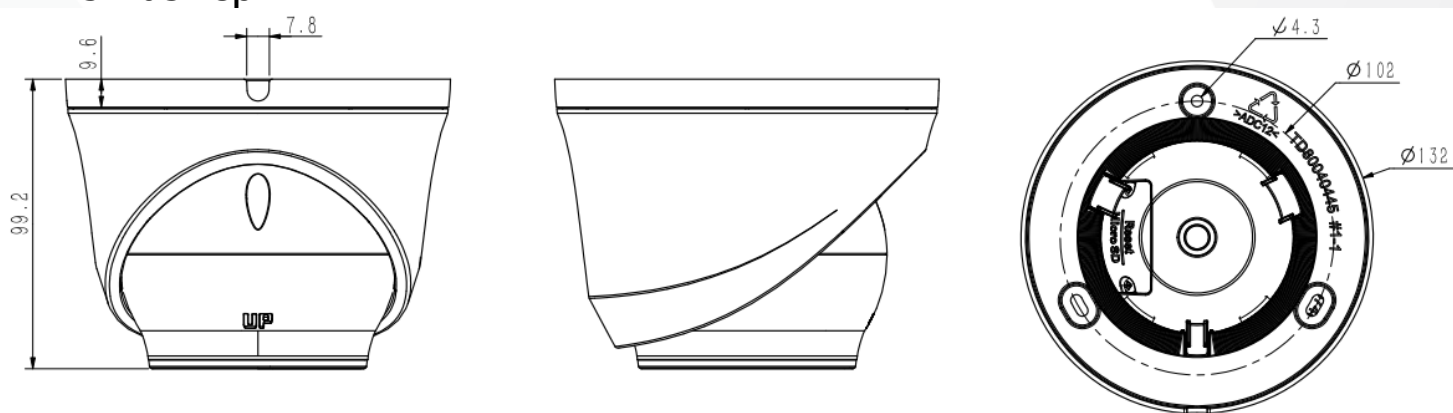

2. Описание

2.1 Комплектация

№	НАИМЕНОВАНИЕ	№	НАИМЕНОВАНИЕ
1	Видеокамера	3	Паспорт
2	Крепежный комплект		

2.2 Внешний вид

2.3 Размеры

2.4 Аксессуары

	TC-P548BM Спеc: V1 (распред коробка)	A35 (угловой кронштейн)	A36 (крепление на столб)	811 (распред коробка)
	A20 Подвесной кронштейн	A25 Крепление на угол / столб	A22 (распред коробка)	A28 Настенное крепление