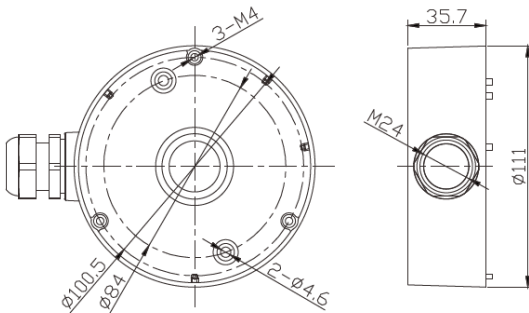

Особенности

- Универсальная монтажная коробка предназначена для установки и подключения купольных видеокамер на вертикальную или горизонтальную поверхность.
- 3 точки с резьбовыми отверстиями позволяют устанавливать видеокамеры с диаметром монтажного основания 100.5 мм

Комплектация

Монтажная коробка	1 шт
Установочный комплект	1 шт
Паспорт изделия	1 шт
Установочный стикер	1 шт
Кабельный гермоввод	1 шт