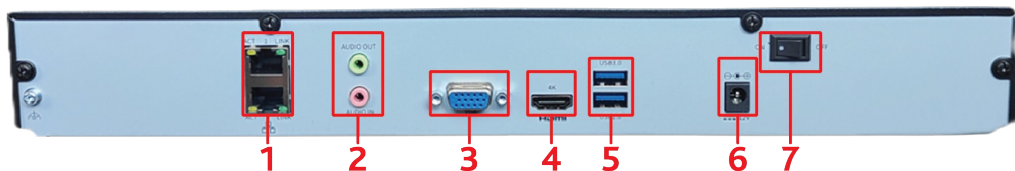

**TRASSIR MiniNVR 32XXR AnyIP/AF** – сетевой видеорегистратор для построения систем видеонаблюдения на базе IP-камер. Запись 18 / 16 / 9 / 4 каналов, воспроизведение и отображение до 16 / 9 / 4 каналов.