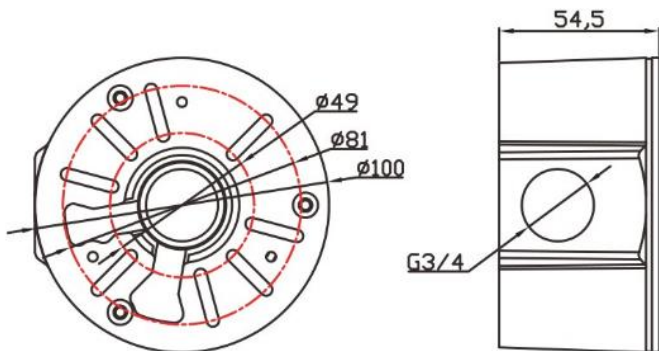

Особенности

- Универсальная монтажная коробка предназначена для установки и подключения купольных или цилиндрических видеокамер на вертикальную или горизонтальную поверхность.
- 8 гаек установлены в специальных полозьях, что позволяет менять диаметр монтажного основания видеокамеры от 49 мм до 81 мм.

Комплектация

Монтажная коробка	1 шт
Установочный комплект	1 шт
Паспорт изделия	1 шт
Установочный стикер	1 шт
Кабельный гермоввод	1 шт