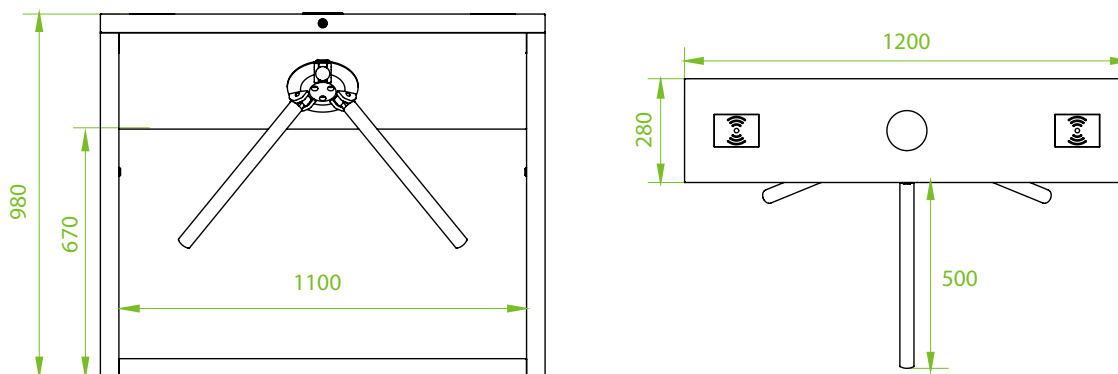

Технические характеристики

Требования по питанию	AC110В/220В, 50/60Гц
Рабочая температура	-28°C ~ 60°C
Влажность рабочей среды	5% ~ 85%
Рабочая среда	Внутри помещения / Снаружи (под навесом)
Макс. скорость прохождения	30 чел. / мин.
Ширина полосы прохода (мм)	500
Размеры (Д * Ш * В)	1200 * 280 * 980 (мм)
Размеры с упаковкой (Д * Ш * В)	1280 * 380 * 1080мм
Вес-нетто (кг)	49
Вес с упаковкой (кг)	59
Светодиодная индикация	Поддерживает
Материал корпуса	SUS304 Нержавеющая сталь
Материал крышки	SUS304 Нержавеющая сталь
Материал планки	SUS304 Нержавеющая сталь
Тип движения планки	Проворот
Аварийный режим	Поддерживает
Наработка на отказ	1 миллион
Опции/Вспомогательное оборудование	Считыватель отпечатков пальцев, счетчик, дистанционное управление

Размеры (мм)

Официальное представительство "ЗКТЕКО СО.,LTD" в России и СНГ: Тел. +7 (495) 132-31-33.

107078, г. Москва, ул. Новорязанская, д.18, стр. 5.

www.zkteco.ru

www.zkteco.com