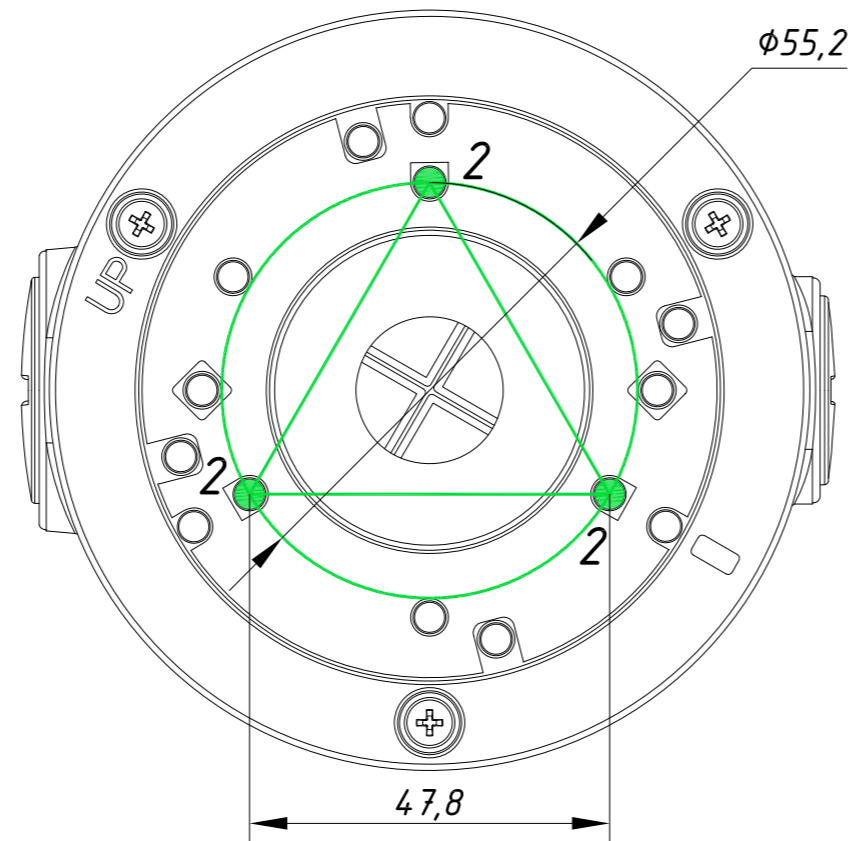

Перв. примеч.

Справ. №

Подп. дата

Изм. № дубл.

Взам. инв. №

Подп. и дата

Изм. № подл.

Заглушка под кабельный ввод G 1/2

Заглушка под кабельный ввод G 3/4

Кабельный ввод G 1/2

Кабельный ввод G 3/4

Изм.	Лист	№ докум.	Подп.	Дата	АС-JB201 422-1-564478	Лит.	Масса	Масштаб
Разраб.	Войцеховская			11.20			0.36	1:1
Пров.	Рыбкин			11.20		Лист	Листов	1
Н. контр.	Рыбкин			11.20				