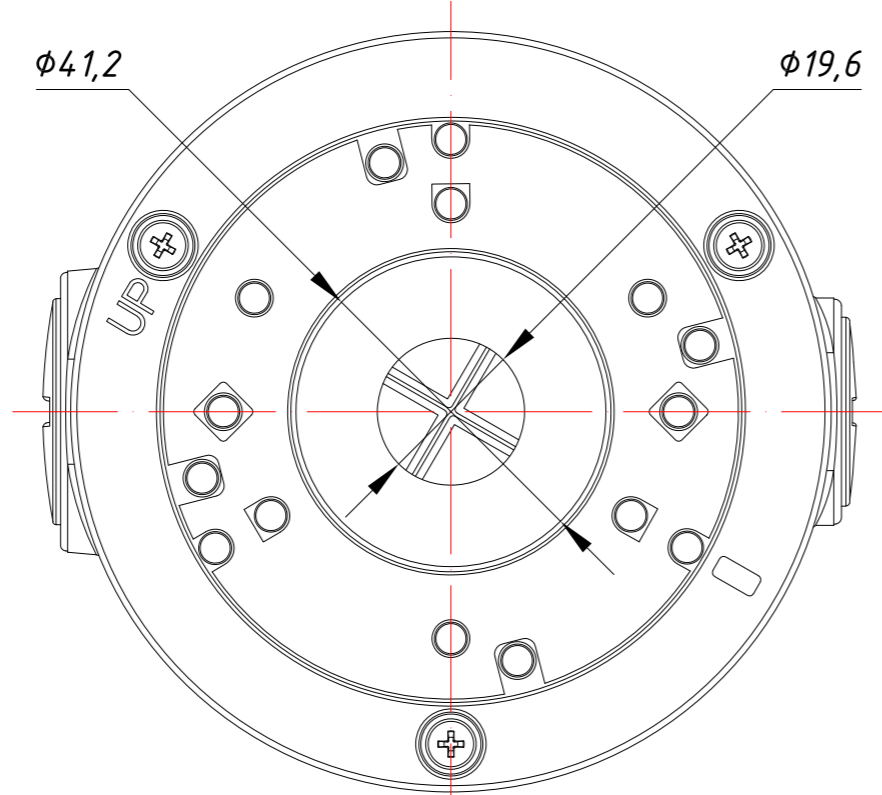

Перв. примеч.

Справ. №

Подп. дата

Изм. № дубл.

Взам. инв. №

Подп. и дата

Изм. № подл.

Заглушка под кабельный ввод G 1/2

Заглушка под кабельный ввод G 3/4

Кабельный ввод G 1/2

Кабельный ввод G 3/4

Изм.	Лист	№ докум.	Подп.	Дата	АС-JB201 422-1-564478	Лит.	Масса	Масштаб
Разраб.	Войцеховская			11.20			0.36	1:1
Пров.	Рыбкин			11.20		Лист	Листов	1
Н. контр.	Рыбкин			11.20				