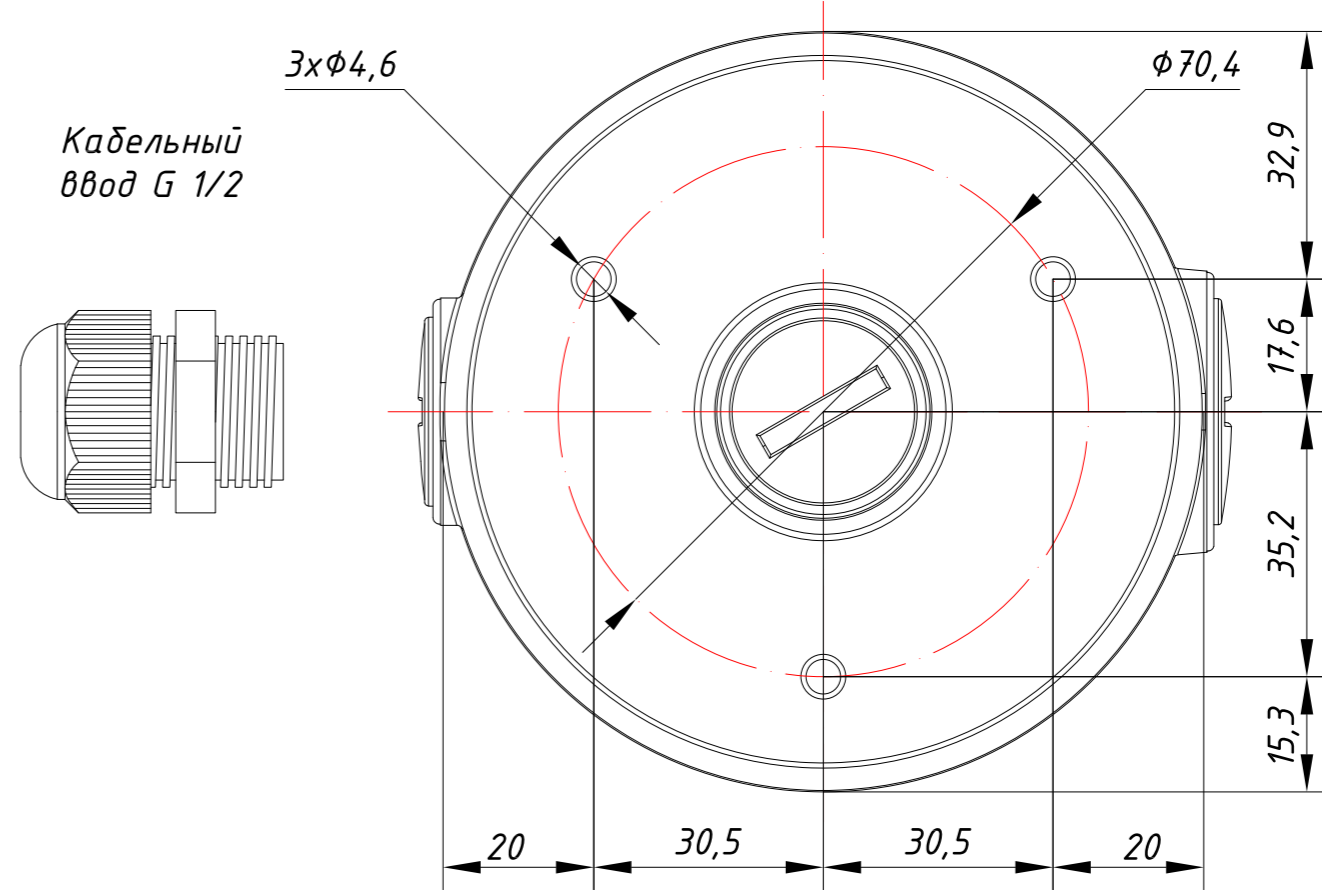

Перв. примеч.

Справ. №

Подп. дата

Изм. № дубл.

Взам. инв. №

Подп. и дата

Изм. № подл.

Заглушка под кабельный ввод G 1/2

Заглушка под кабельный ввод G 3/4

Кабельный ввод G 1/2

Кабельный ввод G 3/4

Изм.	Лист	№ докум.	Подп.	Дата	АС-JB201 422-1-564478	Лит.	Масса	Масштаб
Разраб.	Войцеховская			11.20			0.36	1:1
Пров.	Рыбкин			11.20		Лист	Листов	1
Н. контр.	Рыбкин			11.20				