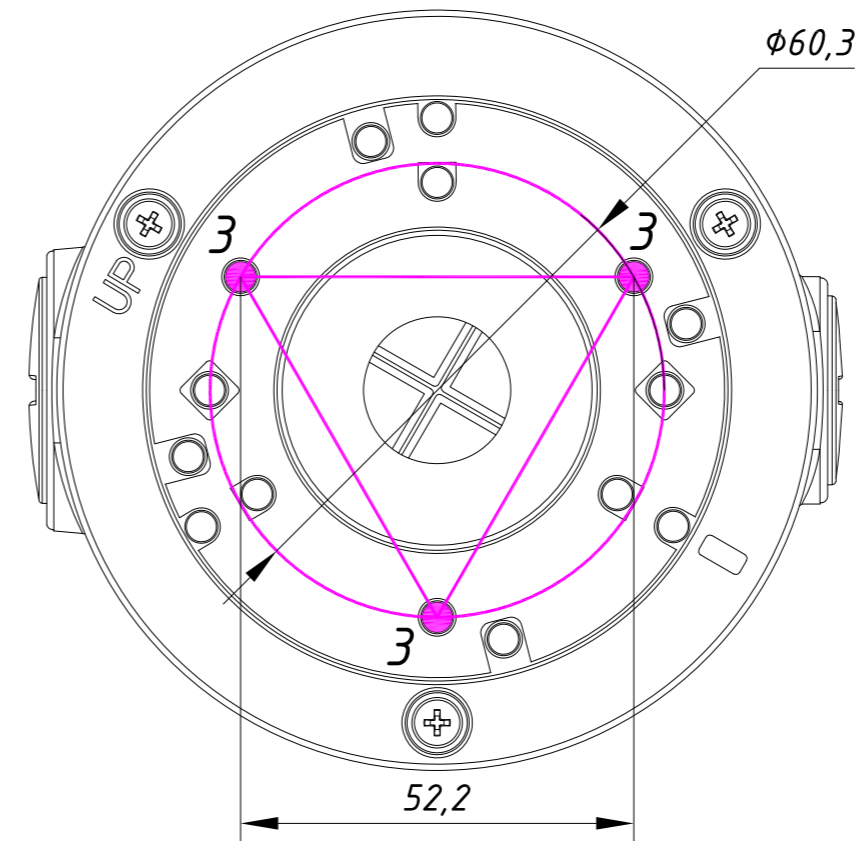

Перв. примеч.

Справ. №

Подп. дата

Изм. № дубл.

Взам. инв. №

Подп. и дата

Изм. № подл.

Заглушка под кабельный ввод G 1/2

Заглушка под кабельный ввод G 3/4

Кабельный ввод G 1/2

Кабельный ввод G 3/4

Изм.	Лист	№ докум.	Подп.	Дата	АС-JB201 422-1-564478	Лит.	Масса	Масштаб
Разраб.	Войцеховская			11.20			0.36	1:1
Пров.	Рыбкин			11.20		Лист	Листов	1
Н. контр.	Рыбкин			11.20				