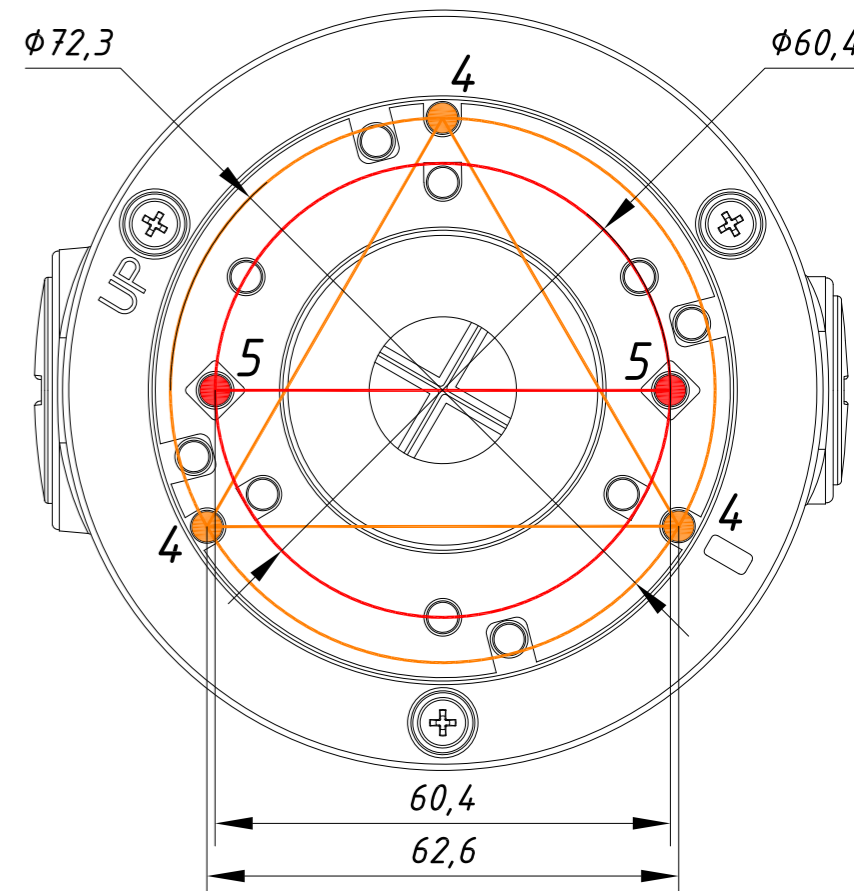

Перв. примеч.

Справ. №

Подп. дата

Изм. № дубл.

Взам. инв. №

Подп. и дата

Изм. № подл.

Заглушка под кабельный ввод G 1/2

Заглушка под кабельный ввод G 3/4

Кабельный ввод G 1/2

Кабельный ввод G 3/4

Изм.	Лист	№ докум.	Подп.	Дата	АС-JB201 422-1-564478	Лит.	Масса	Масштаб
Разраб.	Войцеховская			11.20			0.36	1:1
Пров.	Рыбкин			11.20		Лист	Листов	1
Н. контр.	Рыбкин			11.20				