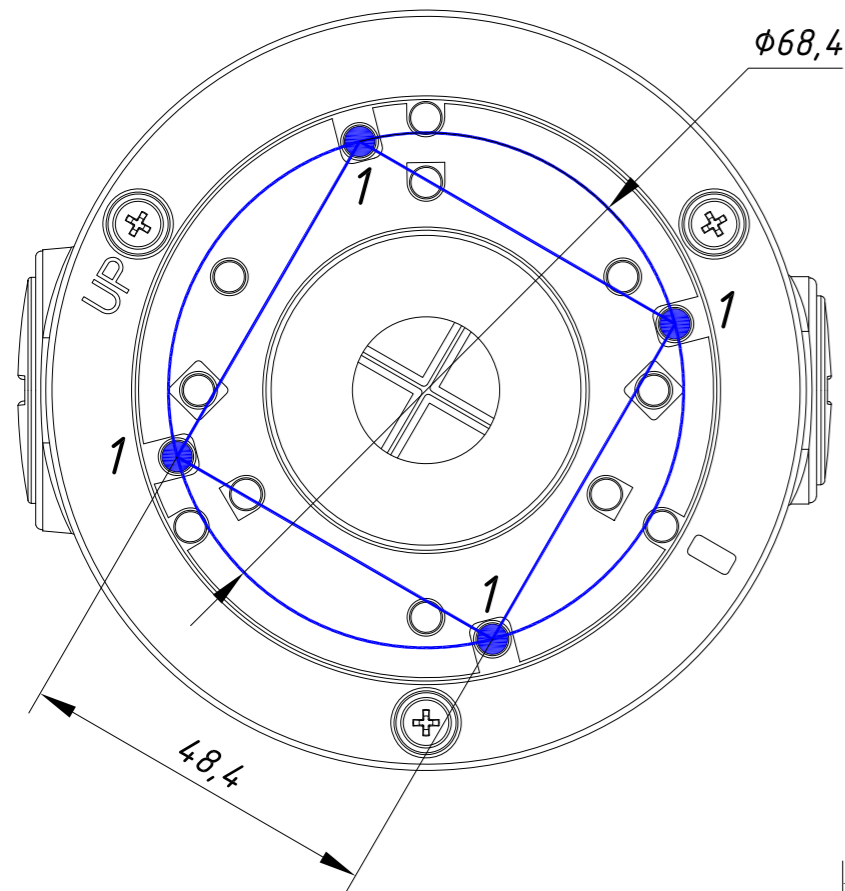

Перв. примеч.

Справ. №

Подп. дата

Изм. № дубл.

Взам. инв. №

Подп. и дата

Изм. № подл.

Заглушка под кабельный ввод G 1/2

Заглушка под кабельный ввод G 3/4

Кабельный ввод G 1/2

Кабельный ввод G 3/4

Изм.	Лист	№ докум.	Подп.	Дата	АС-JB201 422-1-564478	Лит.	Масса	Масштаб
Разраб.	Войцеховская			11.20			0.36	1:1
Пров.	Рыбкин			11.20		Лист	Листов	1
Н. контр.	Рыбкин			11.20				