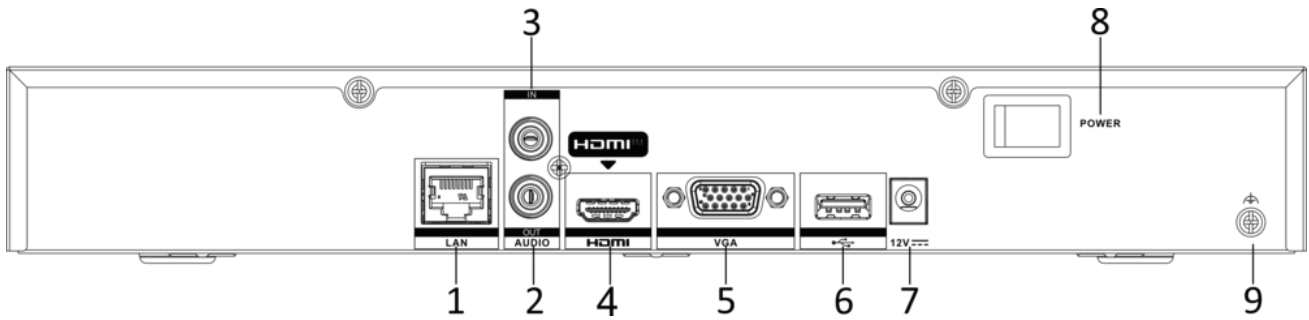

Сертификаты

FCC	Part 15 Subpart B, ANSI C63.4-2014
CE	EN 55032: 2015, EN 61000-3-2, EN 61000-3-3, EN 50130-4, EN 55035: 2017

Размеры (ед. изм.: мм)

scale/1:1;Unit/mm

Интерфейсы

№	Описание	№	Описание
1	LAN	6	USB
2	Аудиовыход	7	Питание
3	Аудиовход	8	Переключатель питания
4	HDMI	9	Заземление
5	Выход VGA (разъем DB9)		