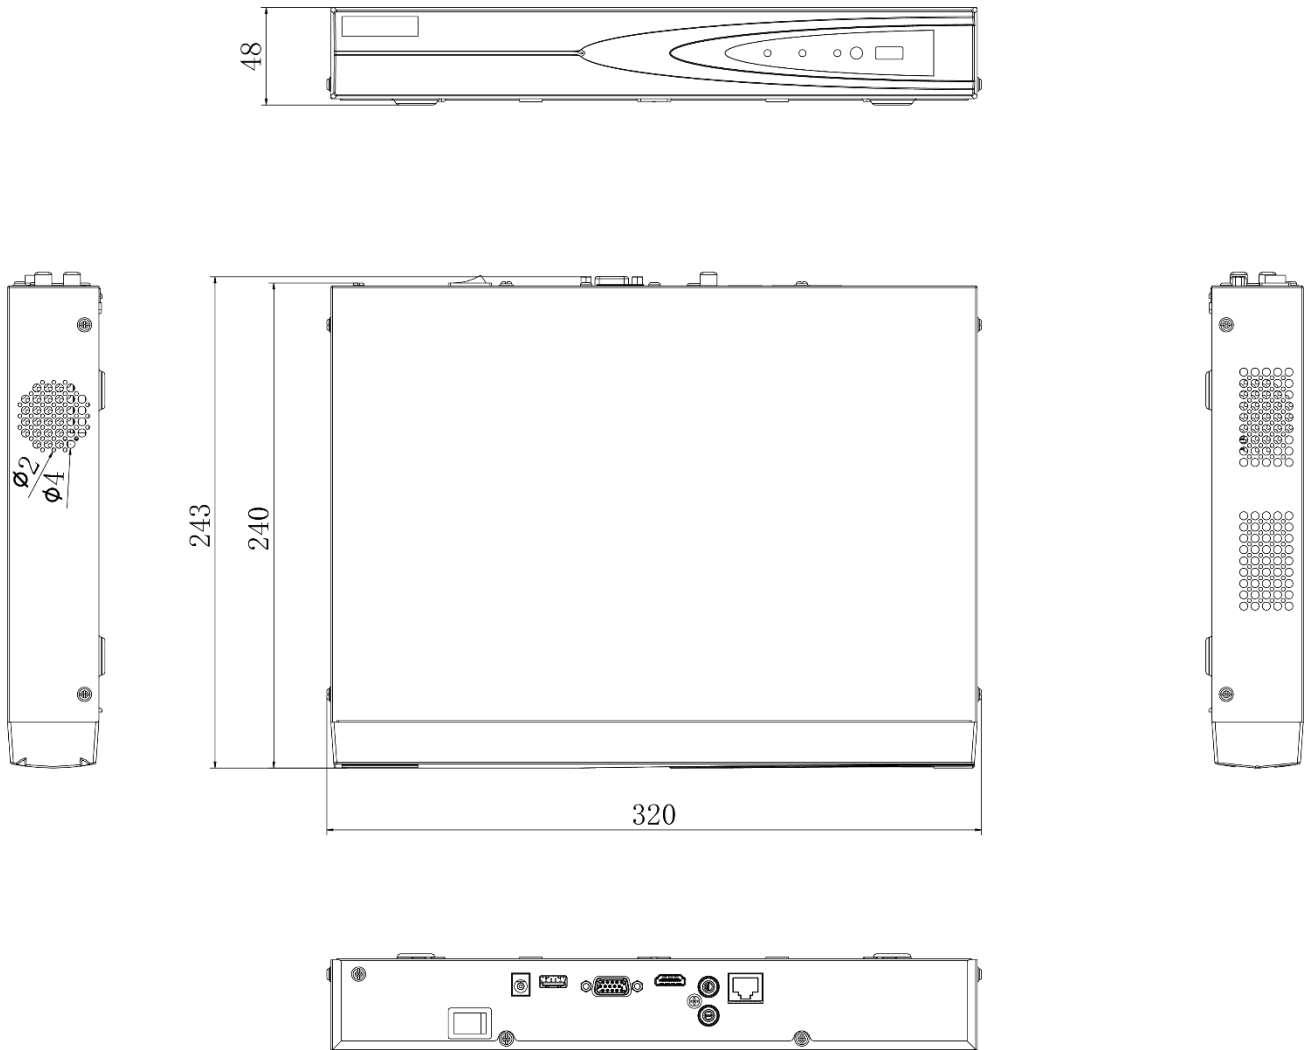

Сертификаты

FCC	Part 15 Subpart B, ANSI C63.4-2014
CE	EN 55032: 2015, EN 61000-3-2, EN 61000-3-3, EN 50130-4, EN 55035: 2017

Размеры (ед. изм.: мм)

scale/1:1;Unit/mm

Интерфейсы

№	Описание	№	Описание
1	LAN	6	USB
2	Аудиовыход	7	Питание
3	Аудиовход	8	Переключатель питания
4	HDMI	9	Заземление
5	Выход VGA (разъем DB9)		