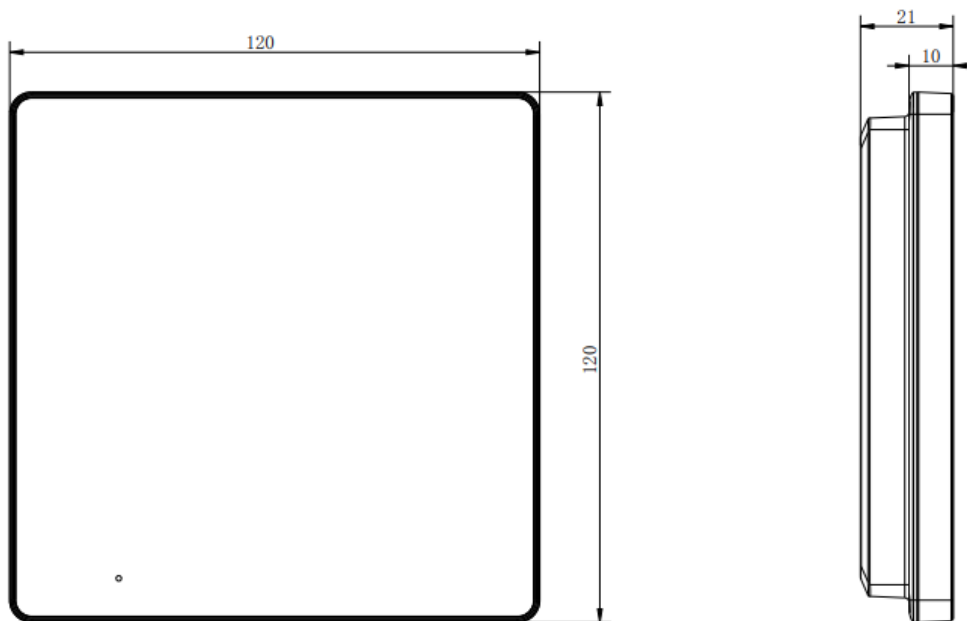

▪ **Размеры (ед. изм.: мм)**

▪ **Аксессуары**

▪ **Опционально**