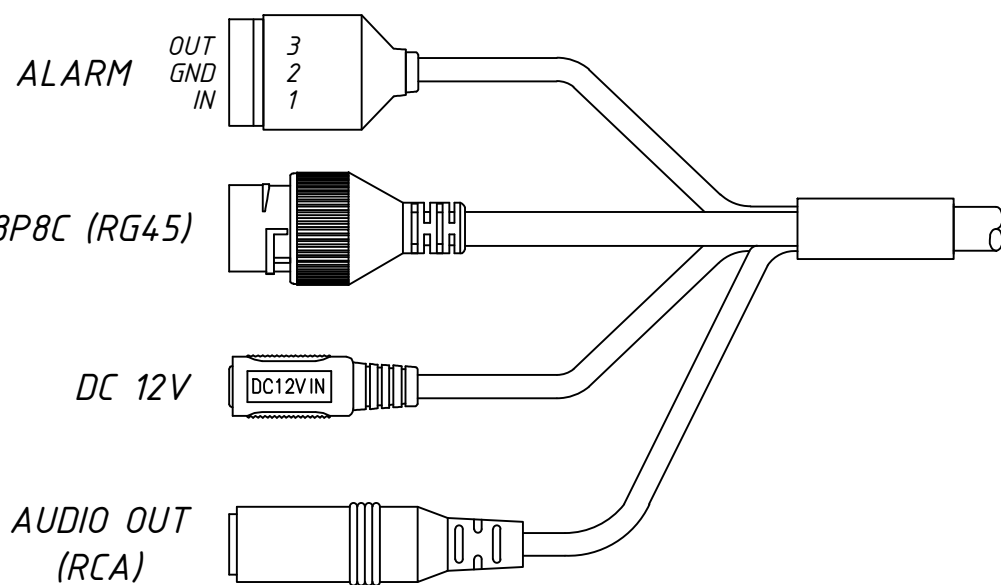

Перв. примеч.

Справ. №

Подп. дата

Инв. № дубл.

Взам. инв. №

Подп. и дата

Инв. № подл.

Изм.	Лист	№ докум.	Подп.	Дата	TR-D2221WDIR4 (1.9 мм) 003-1-564478			Лит.	Масса	Масштаб
Разраб.	Войцеховская			11.19					0.38	1:1
Пров.	Рыбкин			11.19				Лист	Листов	1
Н. контр.	Рыбкин			11.19						