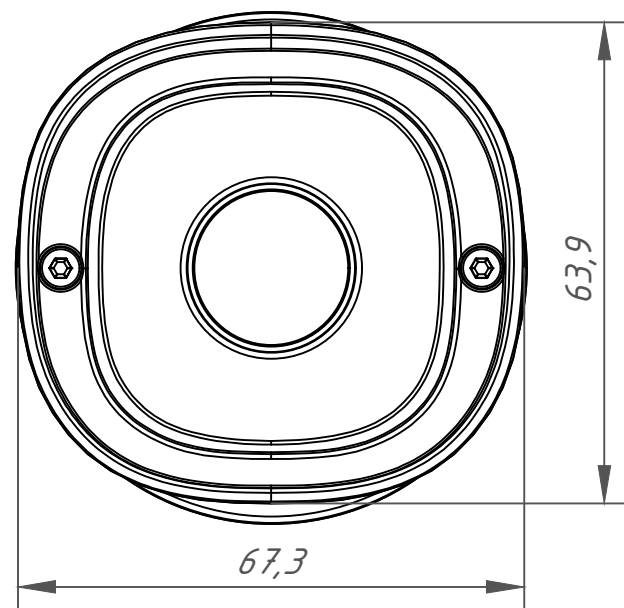

Перв. примеч.

Справ. №

Подп. дата

Инв. № дубл.

Взам. инв. №

Подп. и дата

Инв. № подл.

Изм.	Лист	№ докум.	Подп.	Дата	TR-D2221WDIR4 (1.9 мм) 003-1-564478			Лит.	Масса	Масштаб
Разраб.	Войцеховская			11.19					0.38	1:1
Пров.	Рыбкин			11.19				Лист	Листов	1
Н. контр.	Рыбкин			11.19						