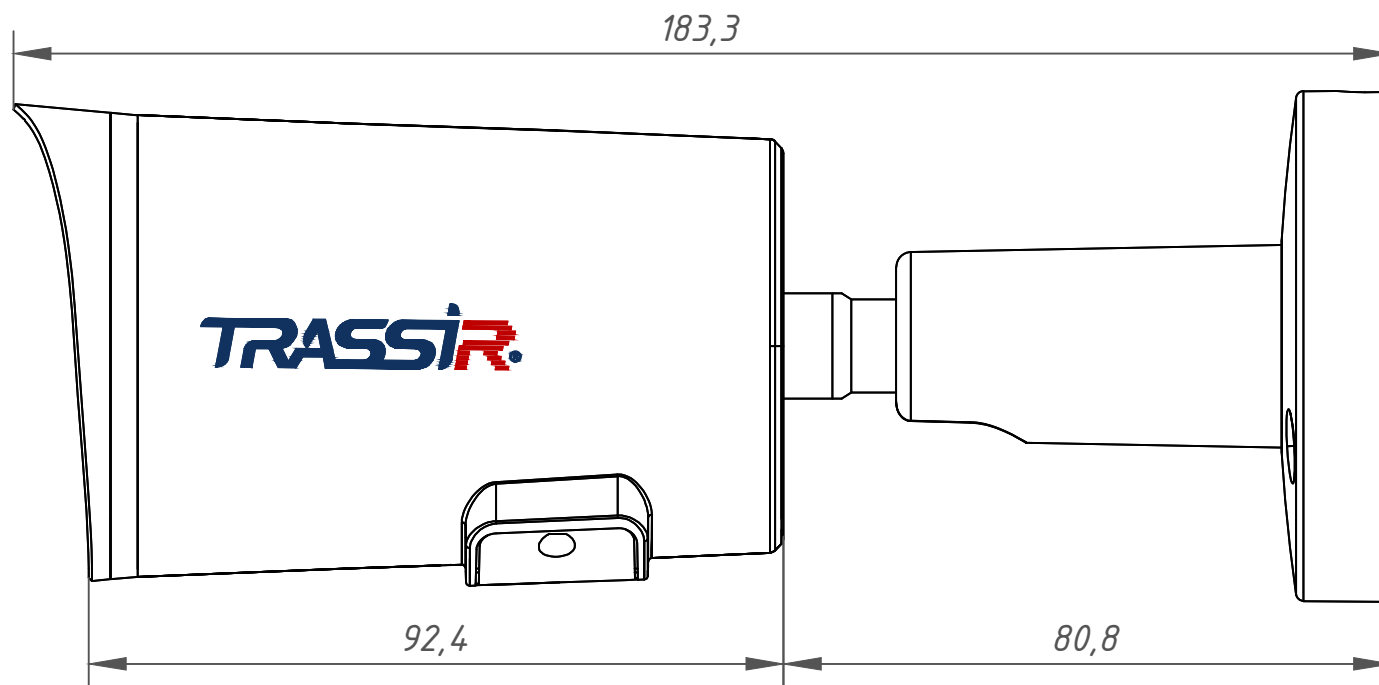

Перв. примеч.

Справ. №

Подп. дата

Инв. № дубл.

Взам. инв. №

Подп. и дата

Инв. № подл.

Изм.	Лист	№ докум.	Подп.	Дата	TR-D2221WDIR4 (1.9 мм) 003-1-564478			Лит.	Масса	Масштаб
Разраб.	Войцеховская			11.19					0.38	1:1
Пров.	Рыбкин			11.19				Лист	Листов	1
Н. контр.	Рыбкин			11.19						