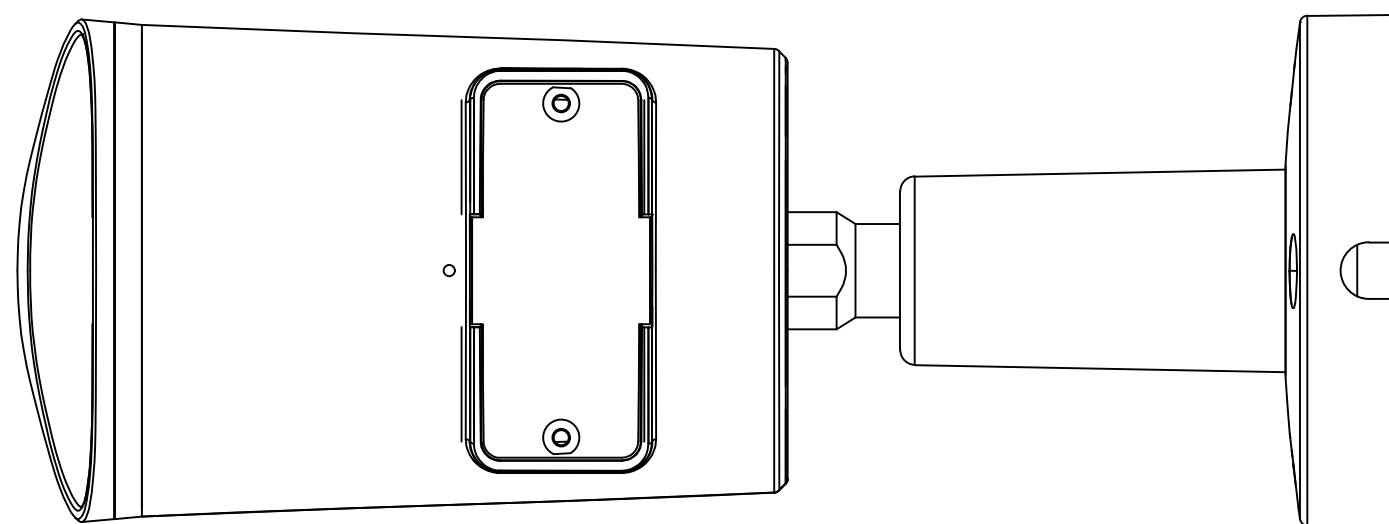

Перв. примеч.

Справ. №

Подп. дата

Инв. № дубл.

Взам. инв. №

Подп. и дата

Инв. № подл.

Изм.	Лист	№ докум.	Подп.	Дата	TR-D2221WDIR4 (1.9 мм) 003-1-564478			Лит.	Масса	Масштаб
Разраб.	Войцеховская			11.19					0.38	1:1
Пров.	Рыбкин			11.19				Лист	Листов	1
Н. контр.	Рыбкин			11.19						