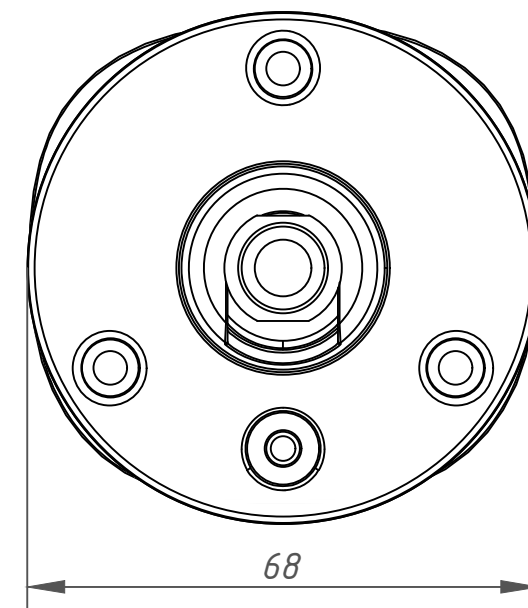

Перв. примеч.

Справ. №

Подп. дата

Инв. № дубл.

Взам. инв. №

Подп. и дата

Инв. № подл.

Изм.	Лист	№ докум.	Подп.	Дата	TR-D2221WDIR4 (1.9 мм) 003-1-564478			Лит.	Масса	Масштаб
Разраб.	Войцеховская			11.19					0.38	1:1
Пров.	Рыбкин			11.19				Лист	Листов	1
Н. контр.	Рыбкин			11.19						