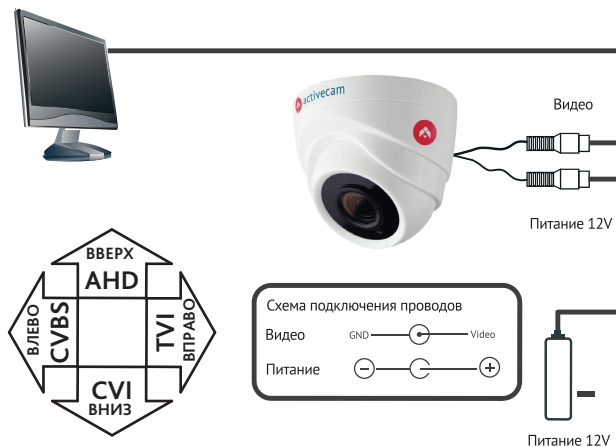

Пожалуйста, перед началом эксплуатации, ознакомьтесь с руководством на камеру.

Ключевые особенности

- Разрешение 1Мп
- Механический ИК-фильтр
- Четыре режима работы: 720р TVI / 720р AHD / 720р CVI / PAL 960H
- ИК-подсветка до 20 метров
- Питание 12В DC

Торговая марка ActiveCam принадлежит крупной международной компании DSSL - производителю систем видеонаблюдения. Продукция компании DSSL представлена в филиалах и дилерских центрах на всей территории РФ, странах СНГ и Европы. В каждом представительстве функционируют поддержка и консультации. Сегодня ActiveCam - это бренд международного уровня, включающий в себя видеокамеры и оптику для аналоговых и цифровых систем видеонаблюдения, созданных на базе инновационных технологий Active.

В собственной научно-технической лаборатории специалисты отслеживают, анализируют технологические новинки рынка и применяют инновационные решения в своих продуктах. Принципиальной задачей разработчиков является осуществление совместимости с решающим большинством существующего оборудования для систем видеонаблюдения.

Подключение

Данная камера имеет три режима работы: TVI, AHD и CVI, а также режим аналогового видео стандарта CVBS с разрешением PAL 960H. По умолчанию камера работает в стандарте TVI. Для переключения в другие режимы удерживайте в течении 5 сек кнопку OSD-джойстика в соответствующем направлении.

Размеры