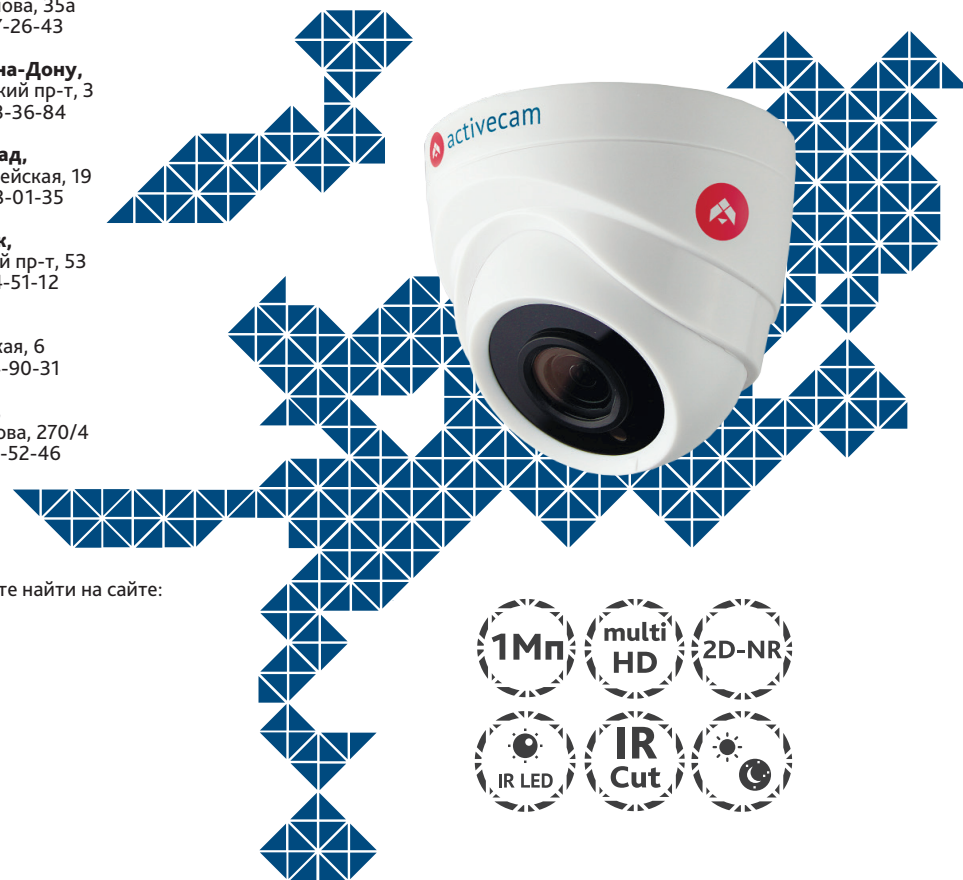

## AC-H1S1

1МП аналоговая мультистандартная миниатюрная камера

**Примечание:**  
Перед подключением камеры прочитайте данное Руководство Пользователя!