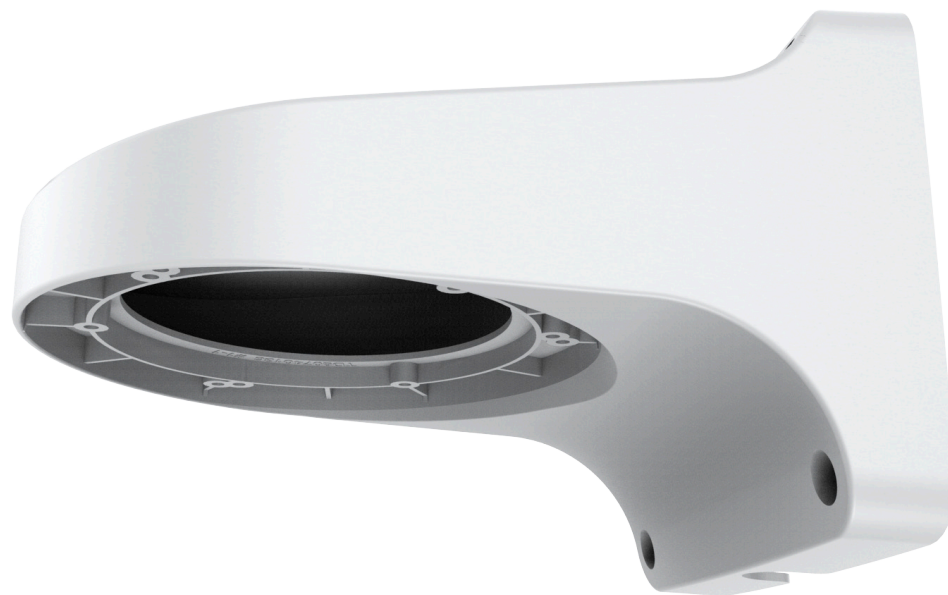

АО «ЭрВиАй Групп»

НАСТЕННЫЙ КРОНШТЕЙН

RVi-1BWM-6

ПАСПОРТ

Пожалуйста, ознакомьтесь перед эксплуатацией
и сохраните для дальнейшего использования

Дополнительная информация на сайте: www.rvigroup.ru

Телефон технической поддержки: 8-800-700-16-61
Звонок бесплатный по всей территории РФ

Редакция 1
2021 г.